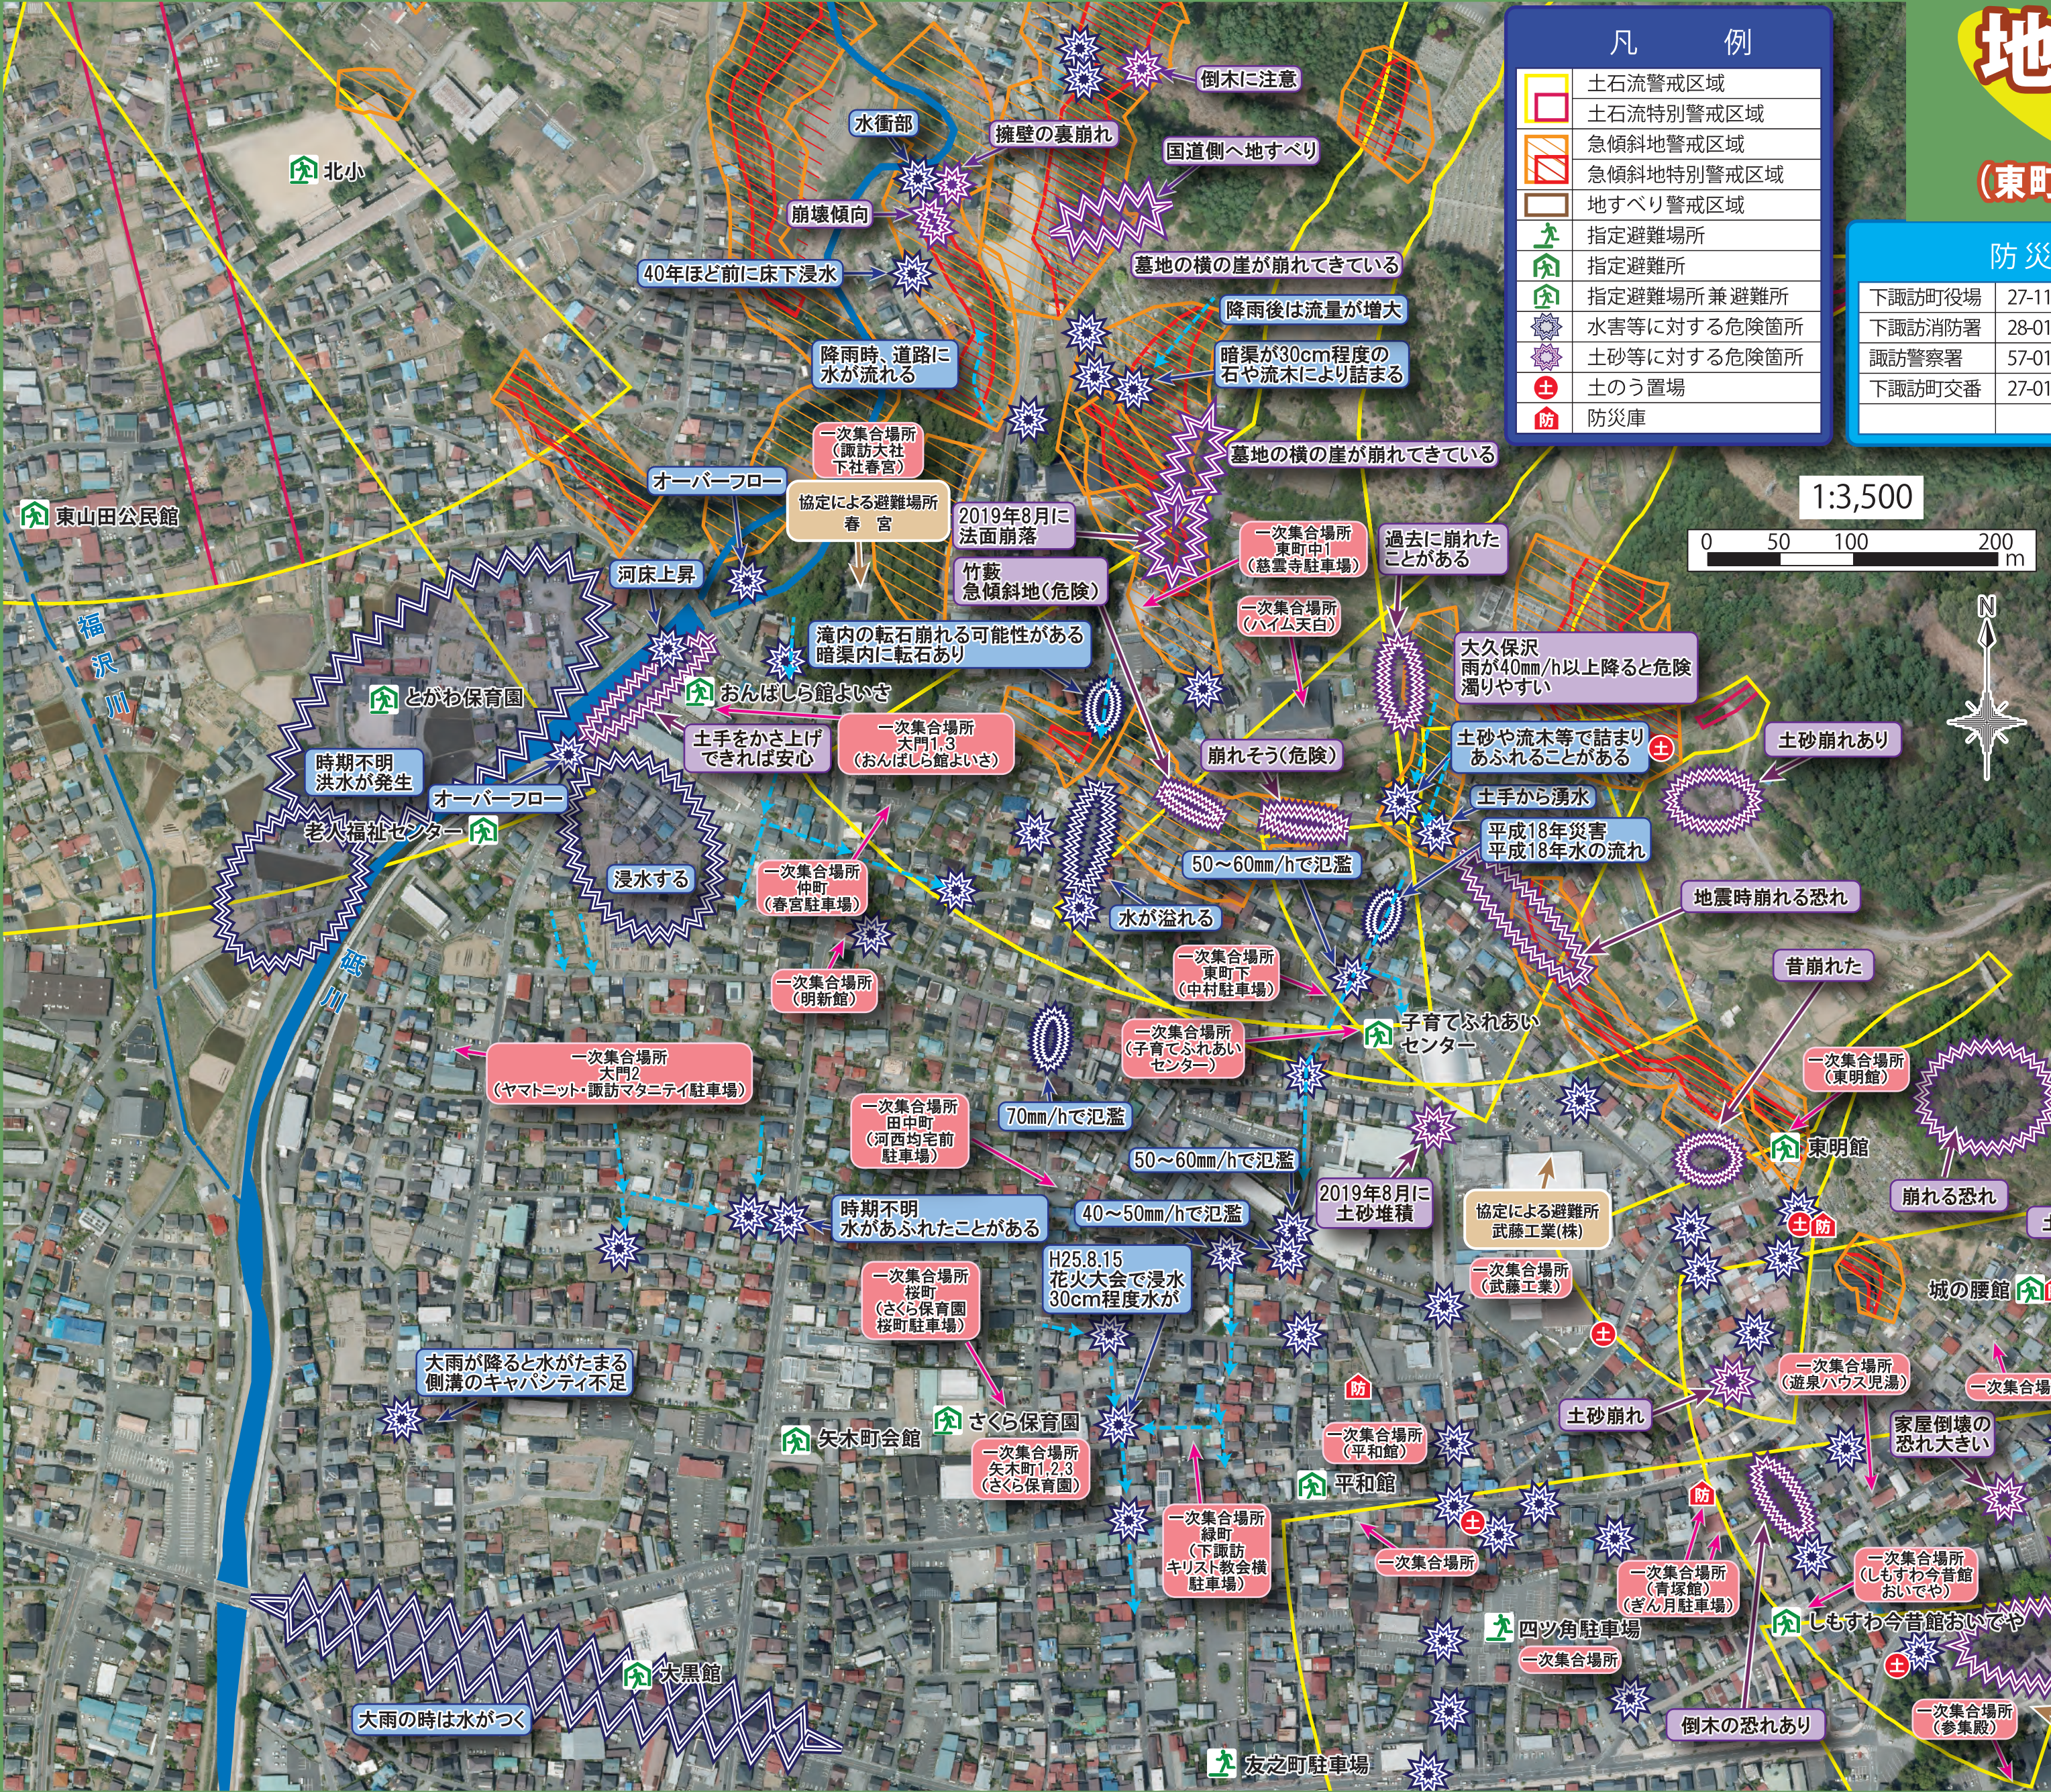

# 地区防災マップ

## 第1区・第2区

(東町上・東町中2除く)

### 凡 例

|  |             |
|--|-------------|
|  | 土石流警戒区域     |
|  | 土石流特別警戒区域   |
|  | 急傾斜地警戒区域    |
|  | 急傾斜地特別警戒区域  |
|  | 地すべり警戒区域    |
|  | 指定避難場所      |
|  | 指定避難所       |
|  | 指定避難場所兼避難所  |
|  | 水害等に対する危険箇所 |
|  | 土砂等に対する危険箇所 |
|  | 土のう置場       |
|  | 防災庫         |

### 一次集合場所一覧

| 地区名        | 一次集合場所名            |
|------------|--------------------|
| 矢木町(1,2,3) | さくら保育園             |
| 大門1        | おんぼしら館よいさ          |
| 大門2        | ヤマトニット・諏訪マタニティ駐車場  |
| 大門3        | おんぼしら館よいさ          |
| 桜町         | さくら保育園桜町駐車場        |
| 田中町        | 河西均宅前駐車場           |
| 緑町         | 下諏訪キリスト教会横駐車場      |
| 東町中1       | 慈雲寺駐車場             |
| 東町下        | 中村駐車場              |
| 仲町         | 春宮駐車場              |
| 立町1・2部     | ぎん月駐車場             |
| 小湯の上1部     | 城の腰館               |
| 小湯の上2部     | 秋宮ふれあい広場・大社倉庫      |
| 横町木の下      | 遊泉ハウス児湯駐車場         |
| 湯田町        | 子育てふれあいセンター        |
| 湯田仲町       | 旧富士館駐車場            |
| 新町上        | 東明館                |
| 新町下        | 子育てふれあいセンター        |
| 御田町        | 諏訪信用金庫御田町支店・四ツ角駐車場 |
| 塚田町        | 諏訪信用金庫御田町支店駐車場     |